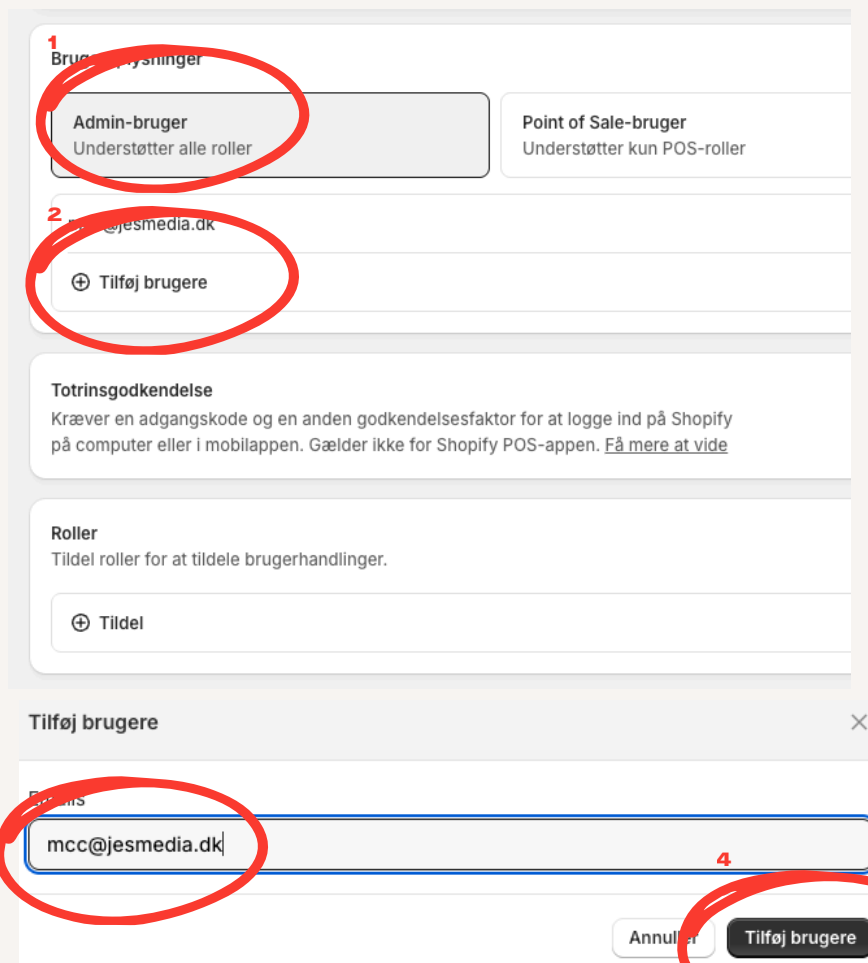

3

Tryk først på “Admin-bruger”. Tryk dernæst “Tilføj brugere”.
Tilføj herefter: mcc@jesmedia.dk.