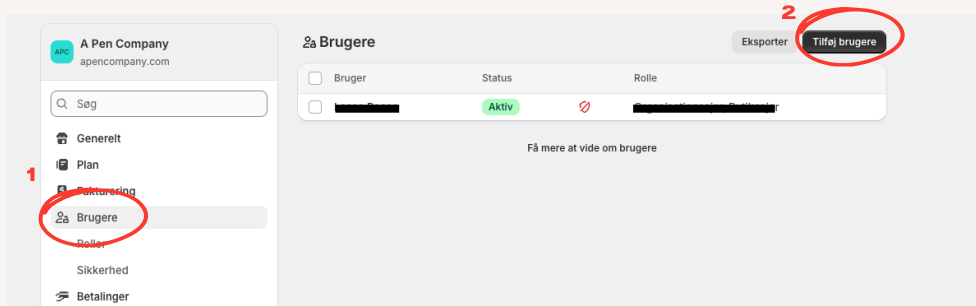

1

Gå til log ind på dit Shopifysite:

<https://www.shopify.com/dk>

Her trykker du på **indstillinger** nederst i venstre hjørne

# 2

Tryk på **Brugere** og **tilføj brugere**